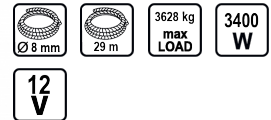

Автолебедка 12V 3628kg с въже 29m RD-EW07

Артикулен номер: **121608**

Баркод: **3800123119934**

- ✓ Оборудвана с дълго стоманено въже
- ✓ Удобен контролер

ТЕХНИЧЕСКИ ХАРАКТЕРИСТИКИ

Параметър	Мерна единица	Стойност
Диаметър на въжето (mm)	mm	8
Дължина на въжето (m)	m	29
Макс. товар (kg)	kg	3628
Номинална мощност (W)	W	3400
Номинално захранващо напрежение (V)	V	12
Тип		С въже
Тип захранване		Мрежово

ЛОГИСТИЧНА ИНФОРМАЦИЯ

Вид на пакета	Количество	Широчина Дължина Височина	Обем	Нето Бруто Тара	Баркод
брой	1 брой	33 x 64 x 30 см	0.06336 м3	32.2200 - 35.8000 - 3.5800 кг	3800123119934