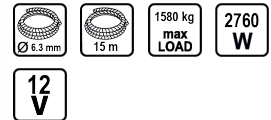

Автолебедка 12V 1580kg с въже 15m RD-EW06

Артикулен номер: **121606**

Баркод: **3800123120114**

✓ Оборудвана с дълго стоманено въже

ТЕХНИЧЕСКИ ХАРАКТЕРИСТИКИ

Параметър	Мерна единица	Стойност
Диаметър на въжето (mm)	mm	6.3
Дължина на въжето (m)	m	15
Макс. товар (kg)	kg	1580
Номинална мощност (W)	W	2760
Номинално захранващо напрежение (V)	V	12
Тип		С въже
Тип захранване		Мрежово

ЛОГИСТИЧНА ИНФОРМАЦИЯ

Вид на пакета	Количество	Широчина Дължина Височина	Обем	Нето Бруто Тара	Баркод
брой	1 брой	28 x 47 x 22 см	0.02895 м3	16.7000 - 18.5600 - 1.8600 кг	3800123120114