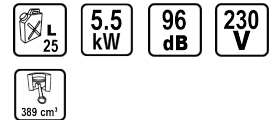

Generator pe benzina 4 timpi 5.5kW pornire electrica RD-GG04

Numar articol: **090101**

Cod de bare: **3800123169830**

TECHNICAL FEATURES

Parameter	Measure Unit	Value
Nr. de iesiri		2
Numar de mufe		2
Volum rezervor (l)	l	25
Putere nominala generator (kW)	kW	5.5
Nivel de putere sonor (dB)	dB	96
Iesire CC (V)	V	230
Aplicatii		Uz general
Capacitate motor (cm ³)	cm ³	389
Tip combustibil		Benzina
Tensiune nominala		Benzina

LOGISTICS INFORMATION

Tipul ambalajului	Cantitate	Inaltime Lungime Inaltime	Volum	Net Brut Tara	Cod de bare
buc	1 buc	52 x 68 x 54 cm	0.19094 m ³	74.7000 - 83.0000 - 8.3000 kg	3800123169830