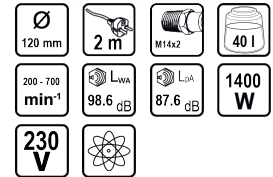

Amestecator 1400W 2 viteze 200-700min-1 55Nm , LED, RD-HM08

Numar articol: **078509**

Cod de bare: **3800972009158**

- ✓ Iluminare cu LED pentru utilizare usoara
- ✓ 2 trepte de viteza
- ✓ Motor puternic
- ✓ Viteza reglabila

TECHNICAL FEATURES

Parameter	Measure Unit	Value
Diametru (mm)	mm	120
Lungime cablu (m)	m	2
Prindere		M14x2
Capacitatea maxima a rezervorului (l)	l	40
Turatie maxima in gol (min-1)	min-1	200 - 700
Trepte de viteza		2
Nivelul de vibrații Ah incertitudine K = 1,5 (m/s ²)	m/s ²	3.19
Nivel de putere sonoră LwA Incertitudine K = 3 (dB)	dB	98.6
Nivelul presiunii sonore LpA Incertitudine K = 3 (dB(A))	dB(A)	87.6
Putere nominala de intrare (W)	W	1400
Tensiune nominala (V)	V	230
Viteza de incarcare reglabila		NU
Tensiune nominala		Cu fir - retea electrica

ECHIPAMENTE

Palete amestec

1 buc.

LOGISTICS INFORMATION

Tipul ambalajului	Cantitate	Inaltime Lungime Inaltime	Volum	Net Brut Tara	Cod de bare
buc	1 buc	32 x 28 x 24.9687 cm	0.02237 m ³	5.4000 - 6.0000 - 0.6000 kg	3800972009158
bax	4 buc	34 x 56 x 47 cm	0.08949 m ³	24.0000 - 24.0000 - 0.0000 kg	38009720091582