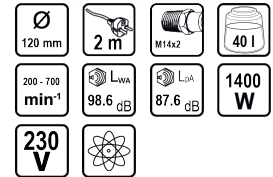

Миксер 1400W 2-ск. 200-700min-1 55Nm LED RD-HM08

Артикулен номер: **078509**

Баркод: **3800972009158**

- ✓ LED осветление за по-удобна работа
- ✓ 2 скорости
- ✓ Мощен мотор
- ✓ Регулируеми обороти

ТЕХНИЧЕСКИ ХАРАКТЕРИСТИКИ

Параметър	Мерна единица	Стойност
Диаметър (mm)	mm	120
Дължина на кабела (m)	m	2
Захват		M14x2
Макс. обем на разтвора (l)	l	40
Макс. обороти без натоварване диапазон (min-1)	min-1	200 - 700
Механични скорости		2
Ниво на вибрации Ah неопределеност K = 1.5 (m/s ²)	m/s ²	3.19
Ниво на звукова мощност LwA Неопределеност K=3 (dB)	dB	98.6
Ниво на звуково налягане LpA Неопределеност K=3 (dB(A))	dB(A)	87.6
Номинална мощност (W)	W	1400
Номинално захранващо напрежение (V)	V	230
Регулируеми обороти		Не
Тип захранване		Мрежово

ОКОМПЛЕКТОВКА

Бъркалка

1 бр.

ЛОГИСТИЧНА ИНФОРМАЦИЯ

Вид на пакета	Количество	Широчина Дължина Височина	Обем	Нето Бруто Тара	Баркод
брой	1 брой	32 x 28 x 22 см	0.01971 м ³	5.4000 - 6.0000 - 0.6000 кг	3800972009158
кашон	4 брой	34 x 56 x 47 см	0.08949 м ³	24.0000 - 24.0000 - 0.0000 кг	38009720091582