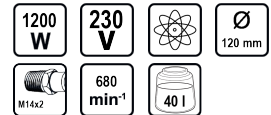

Amestecator 1200W 0-680min-1 RD-HM06

Numar articol: **078507**

Cod de bare: **3800972008700**

- ✓ Viteza reglabila
- ✓ Constructie solida
- ✓ Motor puternic

TECHNICAL FEATURES

Parameter	Measure Unit	Value
Diametru	mm	120
Lungime cablu	m	2
Prindere		M14x2
Turatie maxima in gol	min-1	680
Trepte de viteza		1
Putere nominala de intrare	W	1200
Nivelul de vibrații Ah incertitudine K = 1,5	m/s ²	3.19
Tensiune nominala	V	230
Viteza de incarcare reglabila		DA
Tensiune nominala		Cu fir - retea electrica
Capacitatea maxima a rezervorului	l	40

ECHIPAMENTE

Palete amestec

1 buc.

LOGISTICS INFORMATION

Tipul ambalajului	Cantitate	Inaltime Lungime Inaltime	Volum	Net Brut Tara	Cod de bare
buc	1 buc	33.5 x 32 x 18 cm	0.01930 m ³	3.8000 - 4.0000 - 0.2000 kg	3800972008700