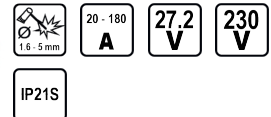

Инверторен електрожен 180A Display RD-MIW220

Артикулен номер: **077216**

Баркод: **3800972034716**

- ✓ RD-MIW220 е идеален за леки и средни заваръчни задачи в дома, работилницата или на строителната площадка
- ✓ С капацитет на заваряване до 180 ампера и инверторна технология, този модел гарантира стабилна и прецизна дъга за различни приложения
- ✓ Работи с разнообразни електроди, което го прави подходящ за широк спектър от задачи
- ✓ Оборудван с цифров дисплей, електроженът осигурява лесен мониторинг на настройките и текущата работна стойност

ТЕХНИЧЕСКИ ХАРАКТЕРИСТИКИ

Параметър	Мерна единица	Стойност
Диаметър на електрода (mm)	mm	1.6 - 5
Диапазон на тока (A)	A	20 - 180
Изходящо напрежение (V)	V	27.2
Номинално захранващо напрежение (V)	V	230
Тип захранване		Мрежово
Клас на защита		IP21S

ОКОМПЛЕКТОВКА

Ръкохватка	1 бр.
Телена четка	1 бр.

ЛОГИСТИЧНА ИНФОРМАЦИЯ

Вид на пакета	Количество	Широчина Дължина Височина	Обем	Нето Бруто Тара	Баркод
брой	1 брой	20 x 35 x 21 см	0.01470 м3	2.5000 - 3.5000 - 1.0000 кг	3800972034716