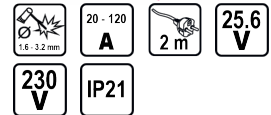

Aparat de sudura inverter 120A RD-IW21

Numar articol: **077206**

Cod de bare: **3800972000216**

- ✓ Curea suplimentara pentru transport facil
- ✓ Inverter electronic
- ✓ Reglarea curentului de sudura

TECHNICAL FEATURES

Parameter	Measure Unit	Value
Diametru electrod (mm)	mm	1.6 - 3.2
Interval curent (A)	A	20 - 120
Lungime cablu (m)	m	2
Curent de iesire nominal (V)	V	25.6
Tensiune nominala (V)	V	230
Tensiune nominala		Cu fir - retea electrica
Geam de protectie		IP21

ECHIPAMENTE

Set cabluri sudura		1 buc.
Perie sarma		1 buc.
Masca sudura		1 buc.
Curea		1 buc.

LOGISTICS INFORMATION

Tipul ambalajului	Cantitate	Inaltime Lungime Inaltime	Volum	Net Brut Tara	Cod de bare
buc	1 buc	19 x 30 x 20.6802 cm	0.01179 m3	3.3800 - 3.7600 - 0.3800 kg	3800972000216
bax	4 buc	31 x 39 x 39 cm	0.04715 m3	15.0400 - 15.0400 - 0.0000 kg	38009720002168