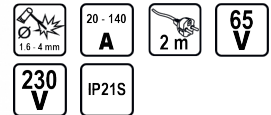

## Aparat de sudura tip inverter 140A RD-IW16

Numar articol: **077201**

Cod de bare: **3800123159206**

- ✓ Maner ergonomic pentru transport facil
- ✓ Inverter electronic
- ✓ Indicator de suprasarcina
- ✓ Reglarea curentului de sudura
- ✓ Greutate redusa

### TECHNICAL FEATURES

Parameter	Measure Unit	Value
Diametru electrod (mm)	mm	1.6 - 4
Interval curent (A)	A	20 - 140
Lungime cablu (m)	m	2
Curent de iesire nominal (V)	V	65
Tensiune nominala (V)	V	230
Tensiune nominala		Cu fir - retea electrica
Geam de protectie		IP21S