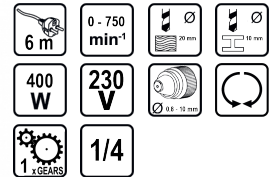

Винтоверт електрически 400W 6m кабел RD-CDD04

Артикулен номер: **073105**

Баркод: **3800972004221**

- ✓ Регулиране на оборотите чрез плавно натискане на пусковият прекъсвач
- ✓ Безключов патронник
- ✓ Регулиране на въртящия момент

ТЕХНИЧЕСКИ ХАРАКТЕРИСТИКИ

Параметър	Мерна единица	Стойност
Дължина на кабела (m)	m	6
Макс. обороти без натоварване диапазон (min-1)	min-1	0 - 750
Макс. отвор при пробиване в дърво (mm)	mm	20
Макс. отвор при пробиване в стомана (mm)	mm	10
Номинална мощност (W)	W	400
Номинално захранващо напрежение (V)	V	230
Обхват на патронника (mm)	mm	0.8 - 10
Реверс		Не
Регулиране на въртящия момент		Не
Скорости		1
Тип захранване		Мрежово
Тип на патронника		Безключов
Захват на инструмента (")		1/4

ЛОГИСТИЧНА ИНФОРМАЦИЯ

Вид на пакета	Количество	Широчина Дължина Височина	Обем	Нето Бруто Тара	Баркод
брой	1 брой	8 x 24 x 24 см	0.00461 м3	1.4500 - 1.6500 - 0.2000 кг	3800972004221
кашон	10 брой	40 x 49 x 25 см	0.04900 м3	16.5000 - 16.5000 - 0.0000 кг	38009720042218