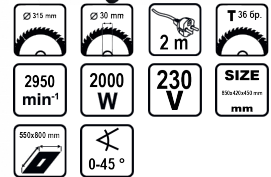

Циркулярен стационарен ø315mm 2000W RD-TS10

Артикулен номер: **053105**

Баркод: **3800123123207**

- ✓ Възможност за рязане под ъгъл
- ✓ Възможност за регулиране височината на диска
- ✓ Възможност за свързване към прахосмукачка
- ✓ Сгъваемо удължение на плота
- ✓ Здрав и стабилен плот

ТЕХНИЧЕСКИ ХАРАКТЕРИСТИКИ

| Параметър | Мерна единица | Стойност |
|--|---------------|-------------|
| Външен диаметър на диска (mm) | mm | 315 |
| Вътрешен диаметър на диска (mm) | mm | 30 |
| Дължина на кабела (m) | m | 2 |
| Зъби на диска | бр. | 36 |
| Макс. дълбочина на рязане 90°/95° (mm) | mm | 90 |
| Макс. обороти без натоварване (min-1) | min-1 | 2950 |
| Номинална мощност (W) | W | 2000 |
| Номинално захранващо напрежение (V) | V | 230 |
| Размер (mm) | mm | 850x420x450 |
| Тип захранване | | Мрежово |
| Макс. дълбочина на рязане 90°/45° (mm) | mm | 90/50 |
| Материал на масата | | Метал |
| Размери на плота (mm) | mm | 550x800 |
| Циркулярен диск-накланяне (°) | ° | 0-45 |

| Вид на пакета | Количество | Широчина Дължина Височина | Обем | Нето Бруто Тара | Баркод |
|----------------------|-------------------|--|-------------|--------------------------------|---------------|
| брой | 1 брой | 42 x 85 x 45 см | 0.16065 м3 | 46.8000 - 52.0000 - 5.2000 кг | 3800123123207 |