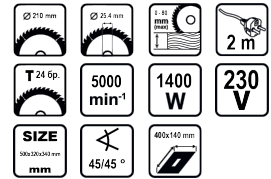

ТЕХНИЧЕСКИ ХАРАКТЕРИСТИКИ

Параметър	Мерна единица	Стойност
Външен диаметър на диска (mm)	mm	210
Вътрешен диаметър на диска (mm)	mm	25.4
Дълбочина на рязане (mm)	mm	0 - 80
Дължина на кабела (m)	m	2
Зъби на диска	бр.	24
Макс. обороти без натоварване (min-1)	min-1	5000
Номинална мощност (W)	W	1400
Номинално захранващо напрежение (V)	V	230
Размер (mm)	mm	500x320x340
Тип захранване		Мрежово
Завъртане на плота ляво/дясно (°)	°	45/45
Капацитет на рязане 45°/45° (mm)	mm	32x80
Капацитет на рязане 90°/90° (mm)	mm	80x80
Накланяне на диска ляво/дясно (°)	°	45/45
Размери на плота (mm)	mm	400x140

ОКОМПЛЕКТОВКА

Твърдосплавен диск (24 зъба)	1 бр.
Инструмент за смяна на диска	1 бр.
Текстилен прахоуловител	1 бр.

ЛОГИСТИЧНА ИНФОРМАЦИЯ

Вид на пакета	Количество	Широчина Дължина Височина	Обем	Нето Бруто Тара	Баркод
брой	1 брой	30 x 50 x 29 см	0.04350 м3	7.2000 - 8.0000 - 0.8000 кг	3800123123856