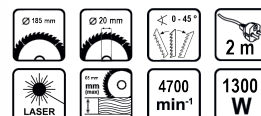

Циркулярен ръчен $\varnothing 185\text{mm}$ 1300W лазер RD-CS21

Артикулен номер: **052106**

Баркод: **3800123159039**

- ✓ Ергономични ръкохватки
- ✓ Регулиране на ъгъла на рязане
- ✓ Паралелен водач за улеснение при успоредно рязане
- ✓ Лазер

ТЕХНИЧЕСКИ ХАРАКТЕРИСТИКИ

Параметър	Мерна единица	Стойност
Външен диаметър на диска (mm)	mm	185
Вътрешен диаметър на диска (mm)	mm	20
Диапазон на наклона от/до (°)	°	0 - 45
Дължина на кабела (m)	m	2
Лазер		Не
Макс. дълбочина на рязане при 45° (mm)	mm	45
Макс. дълбочина на рязане при 90° (mm)	mm	65
Макс. обороти без натоварване (min-1)	min-1	4700
Номинална мощност (W)	W	1300
Тип захранване		Мрежово

ОКОМПЛЕКТОВКА

Твърдосплавен диск (24 зъба)	1 бр.
Водач за успоредно рязане	1 бр.
Инструмент за смяна на диска	1 бр.

ЛОГИСТИЧНА ИНФОРМАЦИЯ

Вид на пакета	Количество	Широчина Дължина Височина	Обем	Нето Бруто Тара	Баркод
брой	1 брой	32 x 24 x 25 см	0.01920 м ³	3.2200 - 3.5800 - 0.3600 кг	3800123159039
кашон	4 брой	34 x 53 x 50 см	0.09010 м ³	14.3200 - 14.3200 - 0.0000 кг	38001231590394