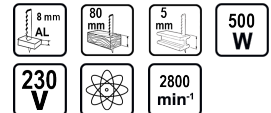

## Fierastrau sabie 500W prindere rapida RD-RS36

Numar articol: **050136**

Cod de bare: **3800972026841**

- ✓ Sistem de schimbare rapida a accesoriilor
- ✓ Corp compact
- ✓ Buton de actionare cu reglaj sensibil al vitezei

### TECHNICAL FEATURES

Parameter	Measure Unit	Value
Lungime cursa (mm)	mm	18
Adancime maxima de taiere in aluminiu (mm)	mm	8
Adancime maxima de taiere in lemn (mm)	mm	80
Adancime maxima de taiere in otel (mm)	mm	5
Putere nominala de intrare (W)	W	500
Tensiune nominala (V)	V	230
Viteza de incarcare reglabila		NU
Tensiune nominala		Cu fir - retea electrica
Rotatie la relantiu (min-1)	min-1	2800

### LOGISTICS INFORMATION

Tipul ambalajului	Cantitate	Inaltime Lungime Inaltime	Volum	Net Brut Tara	Cod de bare
buc	1 buc	36 x 6 x 19 cm	0.00410 m3	1.6875 - 1.8750 - 0.1875 kg	3800972026841
bax	8 buc	32 x 40 x 37 cm	0.04736 m3	15.0000 - 15.0000 - 0.0000 kg	38009720268410