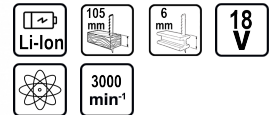

ТЕХНИЧЕСКИ ХАРАКТЕРИСТИКИ

Параметър	Мерна единица	Стойност
Вид на акумулаторната батерия		Li-ion
Дължина на хода (mm)	mm	20
Капацитет на рязане в дърво (mm)	mm	105
Капацитет на рязане в стомана (mm)	mm	6
Номинално захранващо напрежение (V)	V	18
Регулируеми обороти		Не
Тип захранване		Акумулаторно
Честота на ходовете (min-1)	min-1	3000

ОКОМПЛЕКТОВКА

Нож 1 бр.

ЛОГИСТИЧНА ИНФОРМАЦИЯ

Вид на пакета	Количество	Широчина Дължина Височина	Обем	Нето Бруто Тара	Баркод
брой	1 брой	43 x 9.5 x 17.5 см	0.00715 м ³	1.6875 - 1.8750 - 0.1875 кг	3800972016538
кашон	4 брой	20 x 45 x 39 см	0.03510 м ³	7.5000 - 7.5000 - 0.0000 кг	38009720165382