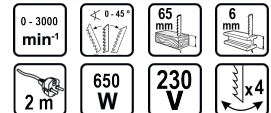

Fierastrau pendular 650W 65mm viteza variabila RD-JS32

Numar articol: **050127**

Cod de bare: **3800972009844**

- ✓ Adaptor colector praf
- ✓ Viteza ajustabila
- ✓ Unghi de reglaj -45° +45°
- ✓ Functie pendulare cu 4 trepte

TECHNICAL FEATURES

Parameter	Measure Unit	Value
Numar de rotatii fara sarcina (min-1)	min-1	0 - 3000
Unghiul de rasucire (°)	°	0 - 45
Adancime de taiere in lemn (mm)	mm	65
Adancime de taiere in otel (mm)	mm	6
Lungime cablu (m)	m	2
Putere nominala de intrare (W)	W	650
Tensiune nominala (V)	V	230
Gradele de miscare ale pendulului		4
Tensiune nominala		Cu fir - retea electrica
Cursa lamei (mm)	mm	20

ECHIPAMENTE

Ghidaj paralel	1 buc.
Cheie imbus	1 buc.

LOGISTICS INFORMATION

Tipul ambalajului	Cantitate	Inaltime Lungime Inaltime	Volum	Net Brut Tara	Cod de bare
buc	1 buc	9 x 25 x 24.96 cm	0.00562 m3	2.1200 - 2.1800 - 0.0600 kg	3800972009844
bax	10 buc	45 x 52 x 24 cm	0.05616 m3	21.8000 - 21.8000 - 0.0000 kg	3800972009844