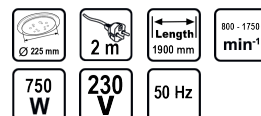

Шлайфмашина за стени и тавани 750W ø225mm RD-DS05

Артикулен номер: **049907**

Баркод: **3800972009202**

- ✓ Прахоулавяне
- ✓ Маркуч за прахоулавяне
- ✓ Регулируеми обороти

ТЕХНИЧЕСКИ ХАРАКТЕРИСТИКИ

Параметър	Мерна единица	Стойност
Диаметър на плота (mm)	mm	225
Дължина на кабела (m)	m	2
Дължина на машината (mm)	mm	1900
Макс. обороти без натоварване диапазон (min-1)	min-1	800 - 1750
Номинална мощност (W)	W	750
Номинално захранващо напрежение (V)	V	230
Тип захранване		Мрежово
Честота на променливия ток (Hz)	Hz	50

ОКОМПЛЕКТОВКА

Гъвкав гофриран маркуч с адаптер	1 бр.
Шкурки	6 бр.

ЛОГИСТИЧНА ИНФОРМАЦИЯ

Вид на пакета	Количество	Широчина Дължина Височина	Обем	Нето Бруто Тара	Баркод
брой	1 брой	28 x 112 x 19 см	0.05958 м3	3.8000 - 5.0000 - 1.2000 кг	3800972009202