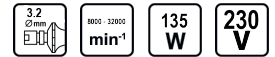

Шлифовалка 135W рег. об. жило 40 аксесоара куфар RD-MG11

Артикулен номер: **044111**

Баркод: **3800972032934**

- ✓ Бутон за заключване, позволяващ, бърза и лесна смяна на накрайника
- ✓ Възможност за регулиране на оборотите според обработвания материал
- ✓ Ергономичен дизайн, позволяващ сигурно и здраво захващане по време на работа
- ✓ Машината се предлага освен с гъвкав вал, който позволява по-голям контрол и прецизност в работния процес, така и с комплект аксесоари, които са подходящи за шлайфане, пробиване и рязане
- ✓ "RD-MG11" е предназначена е за шлифване, почистване, рязане, гравирание, полиране и пробиване на различни материали
- ✓ Удобен и практичен куфар осигуряващ правилното съхранение на машината и нейните аксесоари

ТЕХНИЧЕСКИ ХАРАКТЕРИСТИКИ

Параметър	Мерна единица	Стойност
Диаметър на цангата (mm)	mm	3.2
Макс. обороти без натоварване диапазон (min-1)	min-1	8000 - 32000
Номинална мощност (W)	W	135
Номинално захранващо напрежение (V)	V	230
Тип захранване		Мрежово

ЛОГИСТИЧНА ИНФОРМАЦИЯ

Вид на пакета	Количество	Ширина Дължина Височина	Обем	Нето Бруто Тара	Баркод
брой	1 брой	3.5 x 2.9 x 0.7 см	0.00001 м3	0.6900 - 0.7900 - 0.1000 кг	3800972032934
кашон	10 брой	6 x 3.3 x 5 см	0.00010 м3	7.9000 - 7.9000 - 0.0000 кг	38009720329340