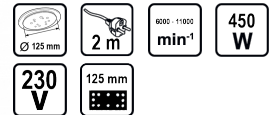

Slefuitor orbital 450W ø125mm viteza variabila RD-RSA05

Numar articol: **040116**

Cod de bare: **3800972016705**

- ✓ Slefuieste o varietate de materiale precum lemn, plastic si metal
- ✓ Banda abraziva usor de inlocuit datorita sistemului de prindere VELCRO
- ✓ Conexiune pentru aspiratorde praf

TECHNICAL FEATURES

Parameter	Measure Unit	Value
Diametru disc fixare (mm)	mm	125
Lungime cablu (m)	m	2
Diametru orbita (mm)	mm	5
Turatie maxima in gol (min-1)	min-1	6000 - 11000
Putere nominala de intrare (W)	W	450
Tensiune nominala (V)	V	230
Dimensiunea benzii de smirghel (mm)	mm	125
Tensiune nominala		Cu fir - retea electrica

ECHIPAMENTE

Sac praf din mat.textil		1 buc.
Maner suplimentar		1 buc.

LOGISTICS INFORMATION

Tipul ambalajului	Cantitate	Inaltime Lungime Inaltime	Volum	Net Brut Tara	Cod de bare
buc	1 buc	36 x 13 x 17.7692 cm	0.00832 m3	2.0588 - 2.2875 - 0.2288 kg	3800972016705
bax	8 buc	33 x 56 x 36 cm	0.06653 m3	18.3000 - 18.3000 - 0.0000 kg	38009720167058