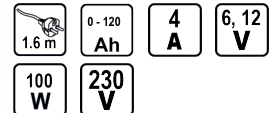

TECHNICAL FEATURES

Parameter	Measure Unit	Value
Lungimea cablului de alimentare (m)	m	1.6
Capacitate (Ah)	Ah	0 - 120
Curent nominal de incarcare (A)	A	4
Tensiune de iesire (V)	V	6,12
Putere nominala de intrare (W)	W	100
Tensiune nominala (V)	V	230
Pozitii de incarcare		8
Tensiune nominala		Cu fir - retea electrica

ECHIPAMENTE

Cablu incarcare cu clesti izolati

2 pcs.

LOGISTICS INFORMATION

Tipul ambalajului	Cantitate	Inaltime Lungime Inaltime	Volum	Net Brut Tara	Cod de bare
buc	1 buc	26 x 6 x 15.9145 cm	0.00248 m ³	0.5775 - 0.6417 - 0.0642 kg	3800972002951
bax	12 buc	28 x 38 x 28 cm	0.02979 m ³	7.7000 - 7.7000 - 0.0000 kg	38009720029516