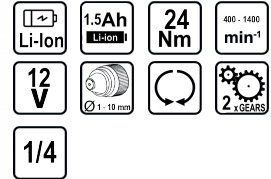

Bormasina cu acumulator 12 V 2x1.5Ah 2 viteze 24Nm RD-CDL35

Numar articol: **030165**

Cod de bare: **3800972025837**

- ✓ Mandrină rapidă
- ✓ Cutie de viteze mecanică cu două trepte
- ✓ Design funcțional
- ✓ Trepte de control a cuplului - 18+1

TECHNICAL FEATURES

Parameter	Measure Unit	Value
Tip Acumulator		Li-Ion
Capacitatea bateriei (Ah)	Ah	1.5
Cuplu maxim (Nm)	Nm	24
Turatie maxima in gol (min-1)	min-1	400 - 1400
Tensiune nominala (V)	V	12
Capacitatea mandrinei (mm)	mm	1 - 10
Inapoi		NU
Control cuplu		NU
Viteze		2
Tensiune nominala		Baterie
Tip cartus		Rapid
Prindere (Inch)		1/4

ECHIPAMENTE

Acumulator	2 buc.
Incarcator	1 buc.

LOGISTICS INFORMATION

Tipul ambalajului	Cantitate	Inaltime Lungime Inaltime	Volum	Net Brut Tara	Cod de bare
buc	1 buc	6 x 21 x 22.287 cm	0.00281 m3	1.1688 - 1.2313 - 0.0625 kg	3800972025837
bax	16 buc	39 x 43 x 27 cm	0.04528 m3	19.7000 - 19.7000 - 0.0000 kg	38009720258374