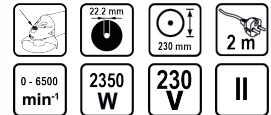

Ъглошлайф 230mm 2350W RD-AG55

Артикулен номер: **020203**

Баркод: **3800972000827**

- ✓ Блокировка на вала
- ✓ Плавен старт
- ✓ Допълнителна ръкохватка

ТЕХНИЧЕСКИ ХАРАКТЕРИСТИКИ

Параметър	Мерна единица	Стойност
Блокировка на вала		Не
Диаметър на вътрешния отвор (mm)	mm	22.2
Диаметър на диска (mm)	mm	230
Дължина на кабела (m)	m	2
Макс. обороти без натоварване диапазон (min-1)	min-1	0 - 6500
Номинална мощност (W)	W	2350
Номинално захранващо напрежение (V)	V	230
Плавен старт		Не
Регулируеми обороти		Не
Спомагателна ръкохватка		Не
Тип електромотор		Четков
Тип захранване		Мрежово
Филтър		Не
Застопоряваща гайка		С ключ
Клас на защита		II
Резба на шпиндела		M14

ОКОМПЛЕКТОВКА

Ключ с два щифта	1 бр.
Предпазител	1 бр.
Допълнителна ръкохватка	1 бр.
Дискове	2 бр.
Куфар	1 бр.

ЛОГИСТИЧНА ИНФОРМАЦИЯ

Вид на пакета	Количество	Широчина Дължина Височина	Обем	Нето Бруто Тара	Баркод
брой	1 брой	57 x 19 x 29 см	0.03141 м3	7.8750 - 8.7500 - 0.8750 кг	3800972000827
кашон	2 брой	39 x 62 x 31 см	0.07496 м3	17.5000 - 17.5000 - 0.0000 кг	38009720008276