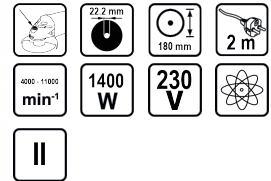

Ъглошлайф 180mm 1400W плавен старт рег. обороти RD-AG10T

Артикулен номер: **020107**

Баркод: **3800123124617**

- ✓ Блокировка на вала
- ✓ Регулируеми обороти
- ✓ Плавен старт
- ✓ Допълнителна ръкохватка

ТЕХНИЧЕСКИ ХАРАКТЕРИСТИКИ

Параметър	Мерна единица	Стойност
Блокировка на вала		Не
Диаметър на вътрешния отвор (mm)	mm	22.2
Диаметър на диска (mm)	mm	180
Дължина на кабела (m)	m	2
Макс. обороти без натоварване диапазон (min-1)	min-1	4000 - 11000
Номинална мощност (W)	W	1400
Номинално захранващо напрежение (V)	V	230
Плавен старт		Не
Регулируеми обороти		Не
Спомагателна ръкохватка		Не
Тип електромотор		Четков
Тип захранване		Мрежово
Филтър		Не
Застопоряваща гайка		С ключ
Клас на защита		II
Резба на шпиндела		M14

ОКОМПЛЕКТОВКА

Ключ с два щифта	1 бр.
Предпазител	1 бр.
Допълнителна ръкохватка	1 бр.
Комплект резервни четки	1 бр.

ЛОГИСТИЧНА ИНФОРМАЦИЯ

Вид на пакета	Количество	Широчина Дължина Височина	Обем	Нето Бруто Тара	Баркод
брой	1 брой	15 x 51 x 12 см	0.00918 м3	3.6500 - 4.0600 - 0.4100 кг	3800123124617
кашон	2 брой	27 x 48 x 19 см	0.02462 м3	8.1200 - 8.1200 - 0.0000 кг	38001231246178