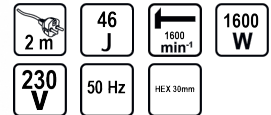

Къртач 1600W HEX 30mm 46J RD-DH02

Артикулен номер: **013137**

Баркод: **3800972016347**

- ✓ Ергономичен дизайн
- ✓ Здрава конструкция
- ✓ Антивибрационна ръкохватка
- ✓ ВАЖНО!!! Задължително преди първото включване моделът RD-DH02 трябва да се зареди с масло

ТЕХНИЧЕСКИ ХАРАКТЕРИСТИКИ

Параметър	Мерна единица	Стойност
Дължина на захранващия кабел (m)	m	2
Макс. енергия на удара (EPTA) (J)	J	46
Макс. честота на ударите диапазон (min-1)	min-1	1600
Номинална мощност (W)	W	1600
Номинално захранващо напрежение (V)	V	230
Тип захранване		Мрежово
Честота на променливия ток (Hz)	Hz	50
Захват на инструмента		HEX 30mm

ОКОМПЛЕКТОВКА

Куфар	1 бр.
Шило	1 бр.
Длето	1 бр.
Ключ	1 бр.
Празна масльонка с обем 100ml	1 бр.

ЛОГИСТИЧНА ИНФОРМАЦИЯ

Вид на пакета	Количество	Широчина Дължина Височина	Обем	Нето Бруто Тара	Баркод
брой	1 брой	64 x 16 x 30 см	0.03072 м3	19.4000 - 20.4000 - 1.0000 кг	3800972016347