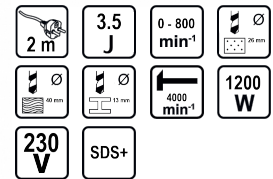

## Перфоратор 1200W 4.2kg 26mm SDS-plus 3.5J RD-HD52

Артикулен номер: **013134**

Баркод: **3800972008915**

- ✓ Превключвател на работните режими
- ✓ SDS+
- ✓ Регулируеми обороти
- ✓ Спомагателна ръкохватка
- ✓ Дълбокомер

### ТЕХНИЧЕСКИ ХАРАКТЕРИСТИКИ

Параметър	Мерна единица	Стойност
Дължина на кабела (m)	m	2
Макс. енергия на удара (EPTA) (J)	J	3.5
Макс. обороти без натоварване диапазон (min-1)	min-1	0 - 800
Макс. отвор при пробиване в бетон (mm)	mm	26
Макс. отвор при пробиване в дърво (mm)	mm	40
Макс. отвор при пробиване в стомана (mm)	mm	13
Макс. честота на ударите диапазон (min-1)	min-1	4000
Номинална мощност (W)	W	1200
Номинално захранващо напрежение (V)	V	230
Тип захранване		Мрежово
Функции		Пробиване, Пробиване с удар, Къртене, Фиксиране
Захват на инструмента		SDS+

### ОКОМПЛЕКТОВКА

Допълнителна ръкохватка	1 бр.
Дълбочинен ограничител	1 бр.
Смазваща грес	1 бр.
Шило	1 бр.
Длето	1 бр.
Свредло	3 бр.
Куфар	1 бр.

**ЛОГИСТИЧНА ИНФОРМАЦИЯ**

<b>Вид на пакета</b>	<b>Количество</b>	<b>Широчина Дължина Височина</b>	<b>Обем</b>	<b>Нето Бруто Тара</b>	<b>Баркод</b>
брой	1 брой	34 x 12 x 33 см	0.01346 м3	6.0000 - 6.3333 - 0.3333 кг	3800972008915
кашон	3 брой	35 x 39 x 36 см	0.04914 м3	19.0000 - 19.0000 - 0.0000 кг	38009720089152