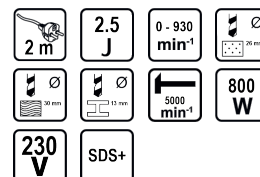

Перфоратор 800W 2.8kg 26mm 2.5J RD-HD38

Артикулен номер: **013126**

Баркод: **3800123167003**

- ✓ Превключвател на работните режими
- ✓ SDS+
- ✓ Регулируеми обороти
- ✓ Спомагателна ръкохватка
- ✓ Дълбокомер

ТЕХНИЧЕСКИ ХАРАКТЕРИСТИКИ

Параметър	Мерна единица	Стойност
Дължина на кабела (m)	m	2
Макс. енергия на удара (EPTA) (J)	J	2.5
Макс. обороти без натоварване диапазон (min-1)	min-1	0 - 930
Макс. отвор при пробиване в бетон (mm)	mm	26
Макс. отвор при пробиване в дърво (mm)	mm	30
Макс. отвор при пробиване в стомана (mm)	mm	13
Макс. честота на ударите диапазон (min-1)	min-1	5000
Номинална мощност (W)	W	800
Номинално захранващо напрежение (V)	V	230
Тип захранване		Мрежово
Функции		Пробиване, Пробиване с удар, Къртене
Захват на инструмента		SDS+

ОКОМПЛЕКТОВКА

Допълнителна ръкохватка	1 бр.
Дълбочинен ограничител	1 бр.
Шило	1 бр.
Длето	1 бр.
Свредла	3 бр.
Куфар	1 бр.

ЛОГИСТИЧНА ИНФОРМАЦИЯ

Вид на пакета	Количество	Широчина Дължина Височина	Обем	Нето Бруто Тара	Баркод
брой	1 брой	44 x 12 x 28 см	0.01478 м3	5.1750 - 5.7500 - 0.5750 кг	3800123167003
кашон	4 брой	46 x 48 x 31 см	0.06845 м3	23.0000 - 23.0000 - 0.0000 кг	38001231670034