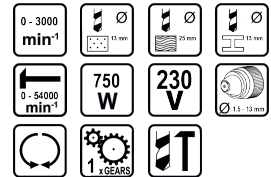

Бормашина 750W 13mm самоз. патр. RD-ID45

Артикулен номер: **010145**

Баркод: **3800972026865**

- ✓ Бързозатягащ патронник
- ✓ Реверс
- ✓ Ударна функция
- ✓ Регулируеми обороти
- ✓ Спомагателна ръкохватка

ТЕХНИЧЕСКИ ХАРАКТЕРИСТИКИ

Параметър	Мерна единица	Стойност
Макс. обороти без натоварване диапазон (min-1)	min-1	0 - 3000
Макс. отвор при пробиване в бетон (mm)	mm	13
Макс. отвор при пробиване в дърво (mm)	mm	25
Макс. отвор при пробиване в стомана (mm)	mm	13
Макс. честота на ударите (min-1)	min-1	0 - 54000
Номинална мощност (W)	W	750
Номинално захранващо напрежение (V)	V	230
Обхват на патронника (mm)	mm	1.5 - 13
Реверс		Не
Регулиране на въртящия момент		Не
Скорости		1
Тип електромотор		Четков
Тип захранване		Мрежово
Тип на патронника		Безключов
Функция удар		Не

ОКОМПЛЕКТОВКА

Допълнителна ръкохватка	1 бр.
Дълбочинен ограничител	1 бр.

ЛОГИСТИЧНА ИНФОРМАЦИЯ

Вид на пакета	Количество	Широчина Дължина Височина	Обем	Нето Бруто Тара	Баркод
брой	1 брой	0 x 0 x 0 см	0.00000 м3	1.9800 - 2.2000 - 0.2200 кг	3800972026865
кашон	10 брой	40 x 58.5 x 27 см	0.06318 м3	22.0000 - 22.0000 - 0.0000 кг	38009720268656