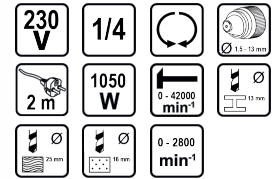

Бормашина 1050W 13mm RD-ID44

Артикулен номер: **010142**

Баркод: **3800972018891**

- ✓ Прекъсвач със застопоряване във включено положение
- ✓ Реверс функция
- ✓ Ударно пробиване
- ✓ Регулируема предна ръкохватка

ТЕХНИЧЕСКИ ХАРАКТЕРИСТИКИ

Параметър	Мерна единица	Стойност
Дължина на кабела (m)	m	2
Макс. обороти без натоварване диапазон (min-1)	min-1	0 - 2800
Макс. отвор при пробиване в бетон (mm)	mm	16
Макс. отвор при пробиване в дърво (mm)	mm	25
Макс. отвор при пробиване в зидария (mm)	mm	16
Макс. отвор при пробиване в стомана (mm)	mm	13
Макс. отвор при пробиване със свредла (mm)	mm	25
Макс. честота на ударите (min-1)	min-1	0 - 42000
Номинална мощност (W)	W	1050
Номинално захранващо напрежение (V)	V	230
Обхват на патронника (mm)	mm	1.5 - 13
Реверс		Не
Регулиране на въртящия момент		Не
Тип електромотор		Четков
Тип захранване		Мрежово
Тип на патронника		Безключов
Функция удар		Не
Резба на шпиндела		1/2 " - 20 UNF
Захват на инструмента (")		1/4

ОКОМПЛЕКТОВКА

Допълнителна ръкохватка	1 бр.
Дълбочинен ограничител	1 бр.

ЛОГИСТИЧНА ИНФОРМАЦИЯ

Вид на пакета	Количество	Широчина Дължина Височина	Обем	Нето Бруто Тара	Баркод
брой	1 брой	31 x 8 x 29 см	0.00719 м3	2.2000 - 2.4000 - 0.2000 кг	3800972018891
кашон	10 брой	42 x 62 x 27 см	0.07031 м3	24.0000 - 24.0000 - 0.0000 кг	38009720188916