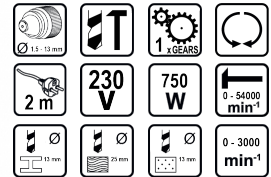

## Masina de gaurit cu percutie 750W 13mm RD-ID41

Numar articol: **010141**

Cod de bare: **3800972008694**

- ✓ Mandrina automata
- ✓ Maner suplimentar
- ✓ Posibilitate blocare buton pornire
- ✓ Schimbator de sens
- ✓ Gaurire cu percutie
- ✓ Turatie reglabila

### TECHNICAL FEATURES

Parameter	Measure Unit	Value
Lungime cablu (m)	m	2
Turatie maxima in gol (min-1)	min-1	0 - 3000
Gaurire maxima Ø in beton (mm)	mm	13
Gaurire maxima Ø in lemn (mm)	mm	25
Gaurire maxima Ø in otel (mm)	mm	13
Frecveta maxima de impact (min-1)	min-1	0 - 54000
Putere nominala de intrare (W)	W	750
Tensiune nominala (V)	V	230
Capacitatea mandrinei (mm)	mm	1.5 - 13
Inapoi		NU
Control cuplu		NU
Viteze		1
Tip motor electric		Pentru cutii de viteze
Tensiune nominala		Cu fir - retea electrica
Tip cartus		Fara cheie
Functie de impact		NU
Filet ax		1/2 " - 20 UNF