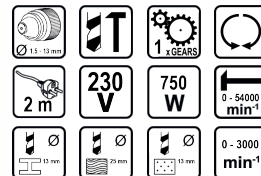

Бормашина 750W 13mm самоз. патр. RD-ID41

Артикулен номер: **010141**

Баркод: **3800972008694**

- ✓ Бързозатягащ патронник
- ✓ Спомагателна ръкохватка
- ✓ Реверс
- ✓ Бутон за задържане на пусковия бутон във включено положение
- ✓ Ударна функция
- ✓ Регулируеми обороти

ТЕХНИЧЕСКИ ХАРАКТЕРИСТИКИ

Параметър	Мерна единица	Стойност
Дължина на кабела (m)	m	2
Макс. обороти без натоварване диапазон (min-1)	min-1	0 - 3000
Макс. отвор при пробиване в бетон (mm)	mm	13
Макс. отвор при пробиване в дърво (mm)	mm	25
Макс. отвор при пробиване в стомана (mm)	mm	13
Макс. честота на ударите (min-1)	min-1	0 - 54000
Номинална мощност (W)	W	750
Номинално захранващо напрежение (V)	V	230
Обхват на патронника (mm)	mm	1.5 - 13
Реверс		Не
Регулиране на въртящия момент		Не
Скорости		1
Тип електромотор		Четков
Тип захранване		Мрежово
Тип на патронника		Безключов
Функция удар		Не
Резба на шпиндела		1/2 " - 20 UNF

ОКОМПЛЕКТОВКА

Допълнителна ръкохватка

1 бр.

ЛОГИСТИЧНА ИНФОРМАЦИЯ

Вид на пакета	Количество	Широчина Дължина Височина	Обем	Нето Бруто Тара	Баркод
брой	1 брой	8 x 32 x 23 см	0.00589 м3	2.2050 - 2.4500 - 0.2450 кг	3800972008694
кашон	10 брой	42 x 66 x 25 см	0.06930 м3	24.5000 - 24.5000 - 0.0000 кг	38009720086946