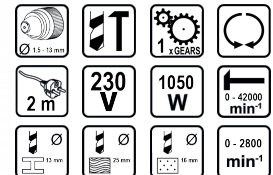

Бормашина 1050W 13mm RD-ID22

Артикулен номер: **010119**

Баркод: **3800123154676**

- ✓ Метален патронник
- ✓ Реверс
- ✓ Ударна функция
- ✓ Регулируеми обороти

ТЕХНИЧЕСКИ ХАРАКТЕРИСТИКИ

Параметър	Мерна единица	Стойност
Дължина на кабела (m)	m	2
Макс. обороти без натоварване диапазон (min-1)	min-1	0 - 2800
Макс. отвор при пробиване в бетон (mm)	mm	16
Макс. отвор при пробиване в дърво (mm)	mm	25
Макс. отвор при пробиване в стомана (mm)	mm	13
Макс. честота на ударите (min-1)	min-1	0 - 42000
Номинална мощност (W)	W	1050
Номинално захранващо напрежение (V)	V	230
Обхват на патронника (mm)	mm	1.5 - 13
Реверс		Не
Регулиране на въртящия момент		Не
Скорости		1
Тип електромотор		Четков
Тип захранване		Мрежово
Тип на патронника		Ключов
Функция удар		Не
Резба на шпиндела		1/2 " - 20 UNF

ОКОМПЛЕКТОВКА

Ключ за патронник	1 бр.
Допълнителна ръкохватка	1 бр.
Дълбочинен ограничител	1 бр.

ЛОГИСТИЧНА ИНФОРМАЦИЯ

Вид на пакета	Количество	Широчина Дължина Височина	Обем	Нето Бруто Тара	Баркод
брой	1 брой	25 x 31 x 7 см	0.00543 м3	2.4300 - 2.7000 - 0.2700 кг	3800123154676
кашон	10 брой	37 x 51 x 33 см	0.06227 м3	27.0000 - 27.0000 - 0.0000 кг	38001231546766