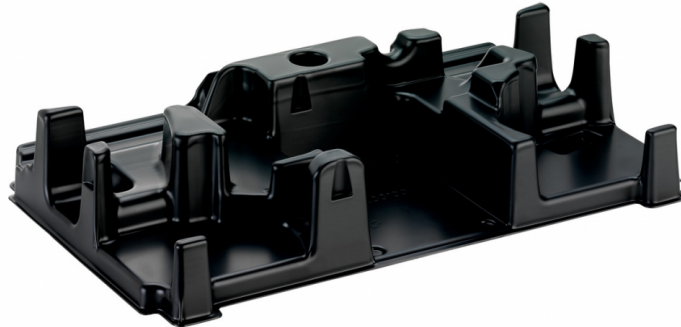

Insert Composites BL mit BS /SB /SSD / SSW

Art. number: **628886000**

Barcode: **4061792193277**

✓ -

TECHNICAL FEATURES

Parameter	Measure Unit	Value
Material		Polystyrol
Application		BL 18V,BS,SB,SSD,SSW
Size (mm)	mm	473x278

LOGISTICS INFORMATION

Type of package	Quantity	Width Length Height	Volume	Net Brutto Tara	Barcode
pieces	1 pieces	27.8 x 29.6 x 47.3 cm	0.03892 m3	0.2690 - 0.2959 - 0.0269 kg	4061792193277

EUROMASTER IMPORT-EXPORT LTD, 1231 Sofia, 246,
Lomsko shaussee blvd.