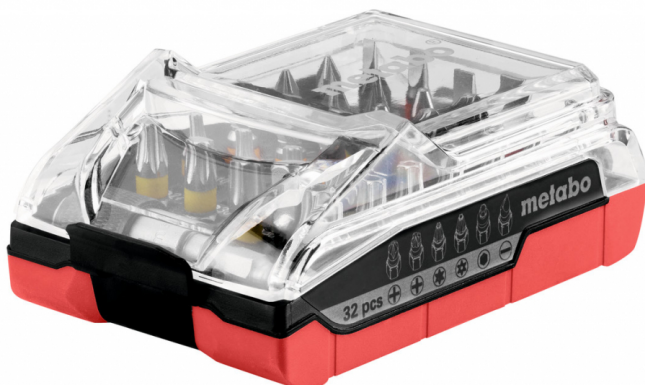

Битове+адаптор к-кт 32 части LiHD - дизайн

Артикулен номер:

626696000

Баркод: **4061792193567**

- ✓ Битове от хром-ванадиева стомана (качество S2)
- ✓ Висококачествена, здрава кутия със специален дизайн с формата на Metabo-LiHD акумулаторни батерии
- ✓ Цветна кодировка за бързо и лесно намиране на точния бит

ТЕХНИЧЕСКИ ХАРАКТЕРИСТИКИ

Параметър	Мерна единица	Стойност
Брой в комплект	бр.	32
Дължина (mm)	mm	25
Магнит		Не
Материал		S2 steel
Присъединителен размер		1/4"
Тип		SL,PH,PZ,H,Tx,TTR

ОКОМПЛЕКТОВКА

Адаптор за вложки 1/4"	1 бр.
Магнитен бързосменен държач 65 mm	1 бр.
Накрайник (PH)	4 бр.
Накрайник (Torx-Tamper)	7 бр.
Накрайник (T)	7 бр.
Накрайник (PZ)	4 бр.
Накрайник (SL)	4 бр.
Накрайник (H)	4 бр.