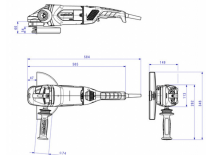

Polizor unghiular 230mm 2600W METABO WEA 26-230 MVT Rapid

Numar articol: **606476000**

Cod de bare: **4007430267863**

✓ -

TECHNICAL FEATURES

Parameter	Measure Unit	Value
Blocarea axului		NU
Diametrul găurii interioare (mm)	mm	22.23
Diametru disc (mm)	mm	230
Lungime cablu (m)	m	4
Turatie maxima in gol (min-1)	min-1	0 - 6600
Putere nominala de intrare (W)	W	2600
Tensiune nominala (V)	V	230
Viteza de incarcare (min-1)	min-1	4800
Putere de iesire (W)	W	1800
Pornire lenta		NU
Viteza de incarcare reglabila		NU
Maner auxiliar		NU
Tip motor electric		Marathon
Tensiune nominala		Cu fir - retea electrica
Filtru		NU
Surub cu blocare rapida		Quick
Protectie la disc		Instalare fara unelte
Filet ax		M14