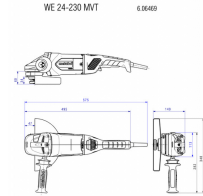

WE 24-230 MVT Angle Grinder

Numar articol: **606469000**

Cod de bare: **4007430268204**

✓ -

TECHNICAL FEATURES

Parameter	Measure Unit	Value
Blocarea axului		NU
Diametrul găurii interioare (mm)	mm	22.23
Diametru disc (mm)	mm	230
Lungime cablu (m)	m	4
Turatie maxima in gol (min-1)	min-1	0 - 6600
Putere nominala de intrare (W)	W	2400
Tensiune nominala (V)	V	230
Viteza de incarcare (min-1)	min-1	4600
Putere de iesire (W)	W	1600
Pornire lenta		NU
Viteza de incarcare reglabila		NU
Maner auxiliar		NU
Tip motor electric		Marathon
Tensiune nominala		Cu fir - retea electrica
Filtru		NU
Surub cu blocare rapida		Cu o cheie
Protectie la disc		Instalare fara unelte
Filet ax		M14