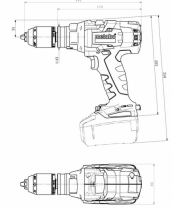

Găsește bateria. 18V 120Nm METABO SB 18 LTX-3 2X5.2Ah

Numar articol: **602356650**

Cod de bare: **4007430298249**

✓ -

SB 18 LTX-3 BL I 6.02256

metabo

TECHNICAL FEATURES

Parameter	Measure Unit	Value
Tip Acumulator		Li-Ion
Cuplu impuls		65
Capacitatea bateriei (Ah)	Ah	5.2
Cuplu maxim (Nm)	Nm	120
Cuplu minim (Nm)	Nm	60
Cuplu maxim (Nm)	Nm	120
Turatie maxima in gol (min-1)	min-1	500 - 3800
Gaurire maxima Ø in beton (mm)	mm	16
Gaurire maxima Ø in lemn (mm)	mm	65
Gaurire maxima Ø in zidarie (mm)	mm	16
Gaurire maxima Ø in otel (mm)	mm	13
Frecveta maxima de impact (min-1)	min-1	32300
Tensiune nominala (V)	V	18
Capacitatea mandrinei (mm)	mm	1.5 - 13
Inapoi		NU
Control cuplu		NU
Viteze		3
Tensiune nominala		Baterie
Tip cartus		Rapid
Prindere (Inch)		1/4