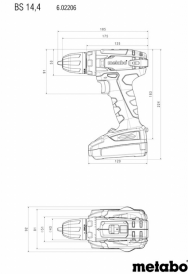

Baterie șurubelniță. 14 4V 40Nm METABO BS 14 4 2x2 0AH 10mm

Numar articol: **602206530**

Cod de bare: **4007430291547**

✓ -

TECHNICAL FEATURES

Parameter	Measure Unit	Value
Tip Acumulator		Li-Ion
Capacitatea bateriei (Ah)	Ah	2
Cuplu maxim (Nm)	Nm	40
Cuplu minim (Nm)	Nm	20
Cuplu maxim (Nm)	Nm	40
Turatie maxima in gol (min-1)	min-1	400 - 1500
Gaurire maxima Ø in lemn (mm)	mm	20
Gaurire maxima Ø in otel (mm)	mm	10
Tensiune nominala (V)	V	14.4
Capacitatea mandrinei (mm)	mm	1 - 10
Inapoi		NU
Control cuplu		NU
Viteze		2
Tensiune nominala		Baterie
Tip cartus		Rapid
Prindere (Inch)		1/4