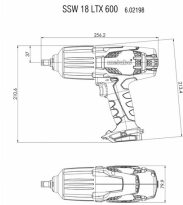

Cheie cheie. a lovit 600 Nm METABO SSW 18 LTX 600 2X5.2AH

Numar articol: **602198650**

Cod de bare: **4007430244109**

✓ -

TECHNICAL FEATURES

Parameter	Measure Unit	Value
Iluminare LED		NU
Nivele viteza/cuplu		1
Tip Acumulator		Li-Ion, LiHD
Capacitatea bateriei (Ah)	Ah	5.2
Frecventa maxima de impact (min-1)	min-1	2200
Cuplu maxim (Nm)	Nm	600
Turatie maxima in gol (min-1)	min-1	1600
Tensiune nominala (V)	V	18
Inapoi		NU
Viteza de incarcare reglabila		NU
Tensiune nominala		Baterie
Functie		Impact
Niveluri cuplu		1
Prindere (Inch)		1/2