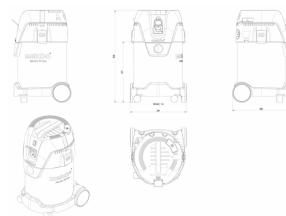

## Aspirator 1250W METABO ASA 30 L PC Inox

Numar articol: **602015000**

Cod de bare: **4007430246721**

✓ -

### TECHNICAL FEATURES

Parameter	Measure Unit	Value
Vid (kPa)	kPa	21
Priza pentru unelte		NU
Diametru furtun (mm)	mm	32
Lungime cablu (m)	m	7.5
Lungime furtun (m)	m	3.5
Debit maxim (l/min)	l/min	3600
Putere nominala de intrare (W)	W	1250
Tensiune nominala (V)	V	230
Volum rezervor (l)	l	30
Capacitate sac de filtrare (l)	l	30
Dimensiune (mm)	mm	397x391x637
Tensiune nominala		Cu fir - retea electrica
Suprafata filtrului (cm <sup>2</sup> )	cm <sup>2</sup>	3000