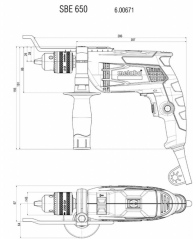

SBE 650 Impact drill

Numar articol: **600671850**

Cod de bare: **4007430283863**

✓ -

TECHNICAL FEATURES

| Parameter | Measure Unit | Value |
|---|--------------|--------------------------|
| Diametrul mandrinei (mm) | mm | 43 |
| Lungime cablu (m) | m | 2.5 |
| Cuplu maxim (Nm) | Nm | 9 |
| Cuplu minim (Nm) | Nm | 9 |
| Turatie maxima in gol (min-1) | min-1 | 0 - 2800 |
| Turatie maxima in sarcina (min-1) | min-1 | 0 - 1500 |
| Gaurire maxima Ø in beton (mm) | mm | 14 |
| Gaurire maxima Ø in lemn (mm) | mm | 30 |
| Gaurire maxima Ø in zidarie (mm) | mm | 16 |
| Gaurire maxima Ø in otel (mm) | mm | 13 |
| Putere nominala de intrare (W) | W | 650 |
| Tensiune nominala (V) | V | 230 |
| Capacitatea mandrinei (mm) | mm | 1.5 - 13 |
| Putere de iesire (W) | W | 320 |
| Inapoi | | NU |
| Control cuplu | | NU |
| Viteze | | 1 |
| Tip motor electric | | Pentru cutii de viteze |
| Tensiune nominala | | Cu fir - retea electrica |
| Tip cartus | | Fara cheie |
| Functie de impact | | NU |
| Arborele de găurit cu adâncitură hexagonală | | 6.35 |
| Filet ax | | 1/2 " - 20 UNF |