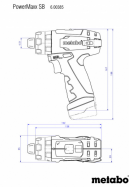

### TECHNICAL FEATURES

Parameter	Measure Unit	Value
Numarul de baterii		2
Tip Acumulator		Li-Ion
Capacitatea bateriei (Ah)	Ah	2
Cuplu maxim (Nm)	Nm	34
Cuplu minim (Nm)	Nm	17
Cuplu maxim (Nm)	Nm	34
Turatie maxima in gol (min-1)	min-1	360 - 1400
Gaurire maxima Ø in beton (mm)	mm	10
Gaurire maxima Ø in lemn (mm)	mm	18
Gaurire maxima Ø in zidarie (mm)	mm	10
Gaurire maxima Ø in otel (mm)	mm	10
Tensiune nominala (V)	V	10.8
Capacitatea mandrinei (mm)	mm	1 - 10
Inapoi		NU
Control cuplu		NU
Viteze		2
Tip motor electric		Pentru cutii de viteze
Tip incarcator		Rapid
Tensiune nominala		Baterie
Tip cartus		Fara cheie
Funcție de impact		NU
Arborele de găurit cu adâncitură hexagonală		6.35
Filet ax		1/2 " - 20 UNF
Niveluri cuplu		20+1