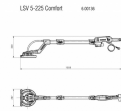

LSV 5-225 Comfort Long-neck Sander

Numar articol: **600136000**

Cod de bare: **4007430282675**

✓ -

TECHNICAL FEATURES

Parameter	Measure Unit	Value
Diametru disc fixare (mm)	mm	225
Lungime cablu (m)	m	4
Lungime masina (mm)	mm	1100
Lungimea masinii cu o masa stransa (mm)	mm	1000
Dimensiunea maxima a masinii cu extensia intinsa (mm)	mm	1600
Turatie maxima in gol (min-1)	min-1	1000 - 1650
Putere nominala de intrare (W)	W	500
Tensiune nominala (V)	V	230
Putere de iesire (W)	W	270
Tensiune nominala		Cu fir - retea electrica
Frecventa (Hz)	Hz	50