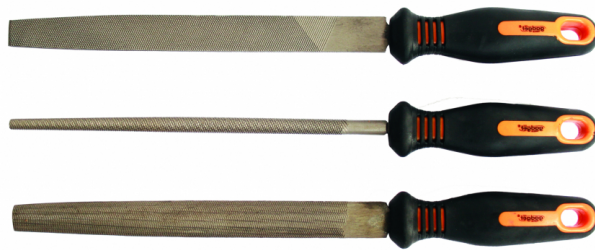

Pile maner lemn 20mm set 3pcs GD

Numar articol: **360707**

Cod de bare: **3800123132742**

- ✓ Fabricat din otel carbon de calitate
- ✓ Maner ergonomic Bi-material

TECHNICAL FEATURES

Parameter	Measure Unit	Value
Lungime (mm)	mm	200

ECHIPAMENTE

Rotund	1 buc.
Semi-Rotund	1 buc.
Dreptunghiulara	1 buc.

LOGISTICS INFORMATION

Tipul ambalajului	Cantitate	Inaltime Lungime Inaltime	Volum	Net Brut Tara	Cod de bare
buc	1 buc	12.5 x 3 x 31.8941 cm	0.00120 m3	0.4590 - 0.5100 - 0.0510 kg	3800123132742
bax	40 buc	42 x 52 x 22 cm	0.04805 m3	20.4000 - 20.4000 - 0.0000 kg	38001231327426