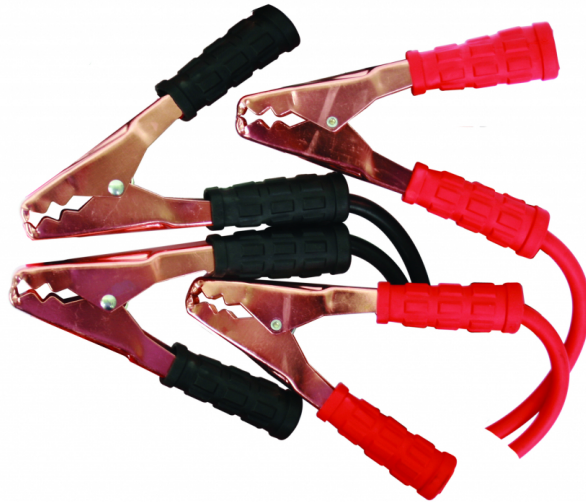

Кабели за стартов ток 600A 2.5m GD

Артикулен номер: **339952**

Баркод: **3800123136894**

✓ Опаковани в компактна чанта с цип

ТЕХНИЧЕСКИ ХАРАКТЕРИСТИКИ

Параметър	Мерна единица	Стойност
Ампераж (А)	А	600
Дължина (m)	m	2.5

ЛОГИСТИЧНА ИНФОРМАЦИЯ

Вид на пакета	Количество	Широчина Дължина Височина	Обем	Нето Бруто Тара	Баркод
брой	1 брой	26 x 4 x 26 см	0.00270 мЗ	0.9450 - 1.0500 - 0.1050 кг	3800123136894
кашон	10 брой	25 x 50 x 24 см	0.03000 мЗ	10.5000 - 10.5000 - 0.0000 кг	38001231368948