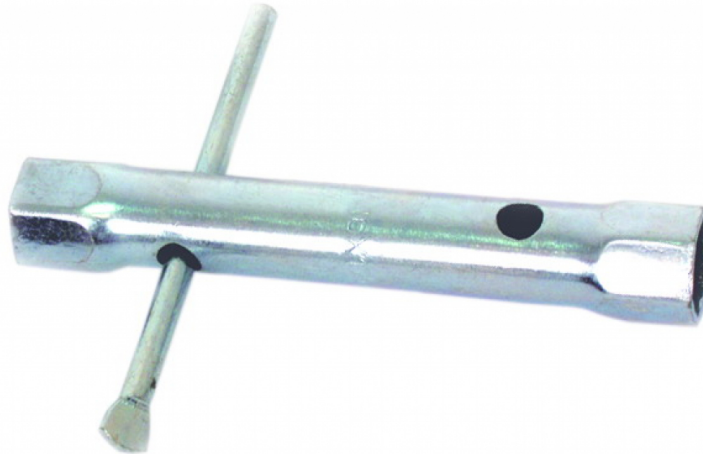

## Ключ глух с рамо 20x22mm GD

Артикулен номер: **231507**

Баркод: **3800123112188**

- ✓ Изработен от хром-ванадиева стомана
- ✓ Двустранен

### ТЕХНИЧЕСКИ ХАРАКТЕРИСТИКИ

Параметър	Мерна единица	Стойност
Дължина (mm)	mm	160
Размер (mm)	mm	20x22