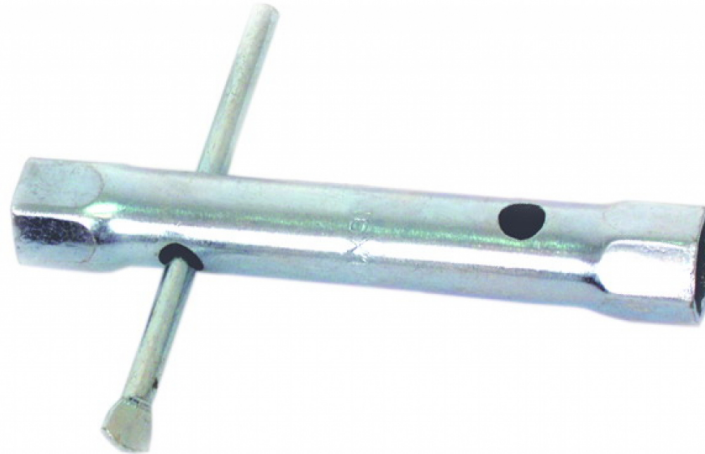

Ключ глух с рамо 8x 9mm GD

Артикулен номер: **231501**

Баркод: **3800123112461**

- ✓ Изработен от хром-ванадиева стомана
- ✓ Двустранен

ТЕХНИЧЕСКИ ХАРАКТЕРИСТИКИ

Параметър	Мерна единица	Стойност
Дължина (mm)	mm	125
Размер (mm)	mm	8x9

ЛОГИСТИЧНА ИНФОРМАЦИЯ

Вид на пакета	Количество	Широчина Дължина Височина	Обем	Нето Бруто Тара	Баркод
брой	1 брой	1.5 x 11 x 1.5 cm	0.00002 м3	0.0700 - 0.0750 - 0.0050 кг	3800123112461
кашон	400 брой	27 x 30 x 16 cm	0.01296 м3	30.0000 - 30.0000 - 0.0000 кг	38001231124612