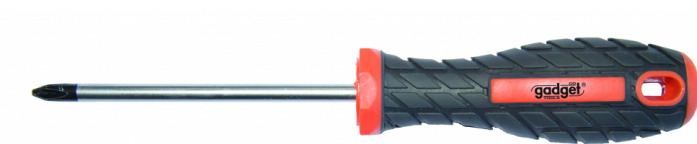

## Отвертка кръстата двукомпонентна дръжка PH1 4x100mm GD

Артикулен номер: **221026**

Баркод: **3800123162992**

- ✓ Намагнетизиран връх
- ✓ Двукомпонентна ергономична дръжка

### ТЕХНИЧЕСКИ ХАРАКТЕРИСТИКИ

Параметър	Мерна единица	Стойност
Диаметър (mm)	mm	4
Дължина (mm)	mm	195
Материал		Cr-V
Работна дължина (mm)	mm	100
Тип		PH1
Вид		Кръстата