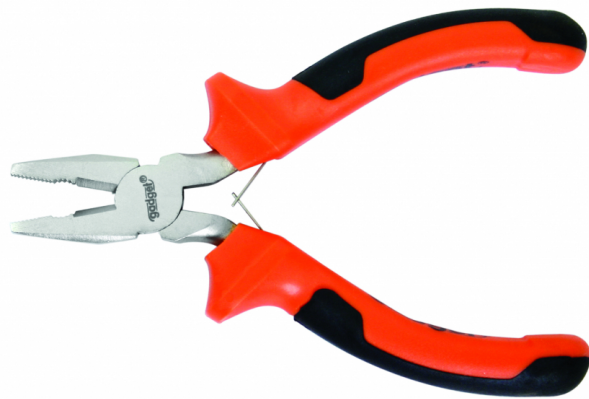

## Клеци мини комбинирани 110mm GD

Артикулен номер: **212011**

Баркод: **3800123131851**

- ✓ Двуконпонентна ергономична дръжка
- ✓ Индукционно закалени режещи ръбове

### ТЕХНИЧЕСКИ ХАРАКТЕРИСТИКИ

Параметър	Мерна единица	Стойност
Дължина (mm)	mm	110
Материал		Cr-V
Тип		Мини комбинирани