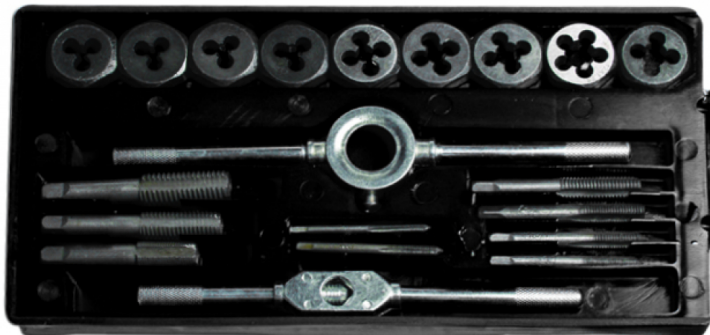

## Filiere cu port set 20pcs BS

Numar articol: **490906**

Cod de bare: **3800123121371**

- ✓ Fabricat din otel de calitate
- ✓ Cutie depozitare din plastic

### TECHNICAL FEATURES

Parameter	Measure Unit	Value
Numar componente/kit (buc.)	buc.	20
Dimensiune		M3x0.5,4x0.7,5x0.8,6x1.0,7x1.0,8x1.25,10x1.5,12x1.75,1/8NPT27

### ECHIPAMENTE

Tarozi si filiere		10 pcs.
Maner pentru tarod		1 buc.
Maner pentru filiera		1 buc.