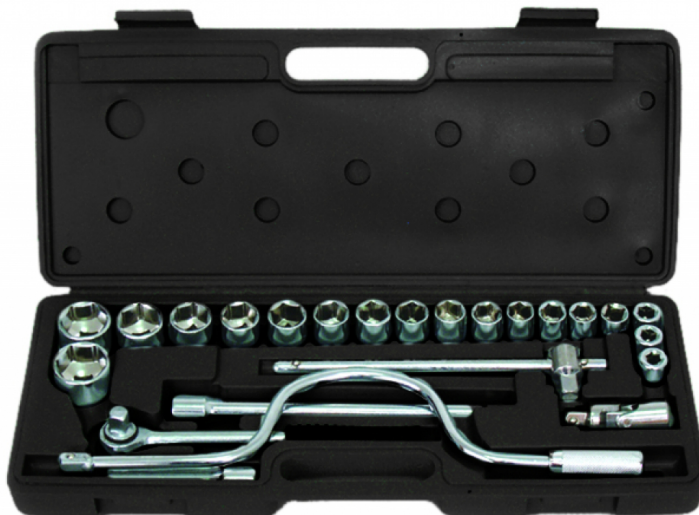

Set tubulare 24pcs 1/2" 8-30mm BS

Numar articol: **330521**

Cod de bare: **3800123110351**

✓ Cutie utila de depozitare

TECHNICAL FEATURES

Parameter	Measure Unit	Value
Numar componente/kit (buc.)	buc.	24

ECHIPAMENTE

Cheie cu clichet 1/2 "	1 buc.
Prelungitor culisant tip "T" 1/2 "	1 buc.
Quick rotation handle 1/2 "	1 buc.
Prelungitor 1/2"	2 buc.
Tubulare pentru bujii	1 buc.
1/2 " Tubulare	18 pcs.

LOGISTICS INFORMATION

Tipul ambalajului	Cantitate	Inaltime Lungime Inaltime	Volum	Net Brut Tara	Cod de bare
buc	1 buc	6 x 48 x 19.4444 cm	0.00560 m3	3.6000 - 3.8000 - 0.2000 kg	3800123110351
bax	5 buc	20 x 50 x 28 cm	0.02800 m3	19.0000 - 19.0000 - 0.0000 kg	38001231103518